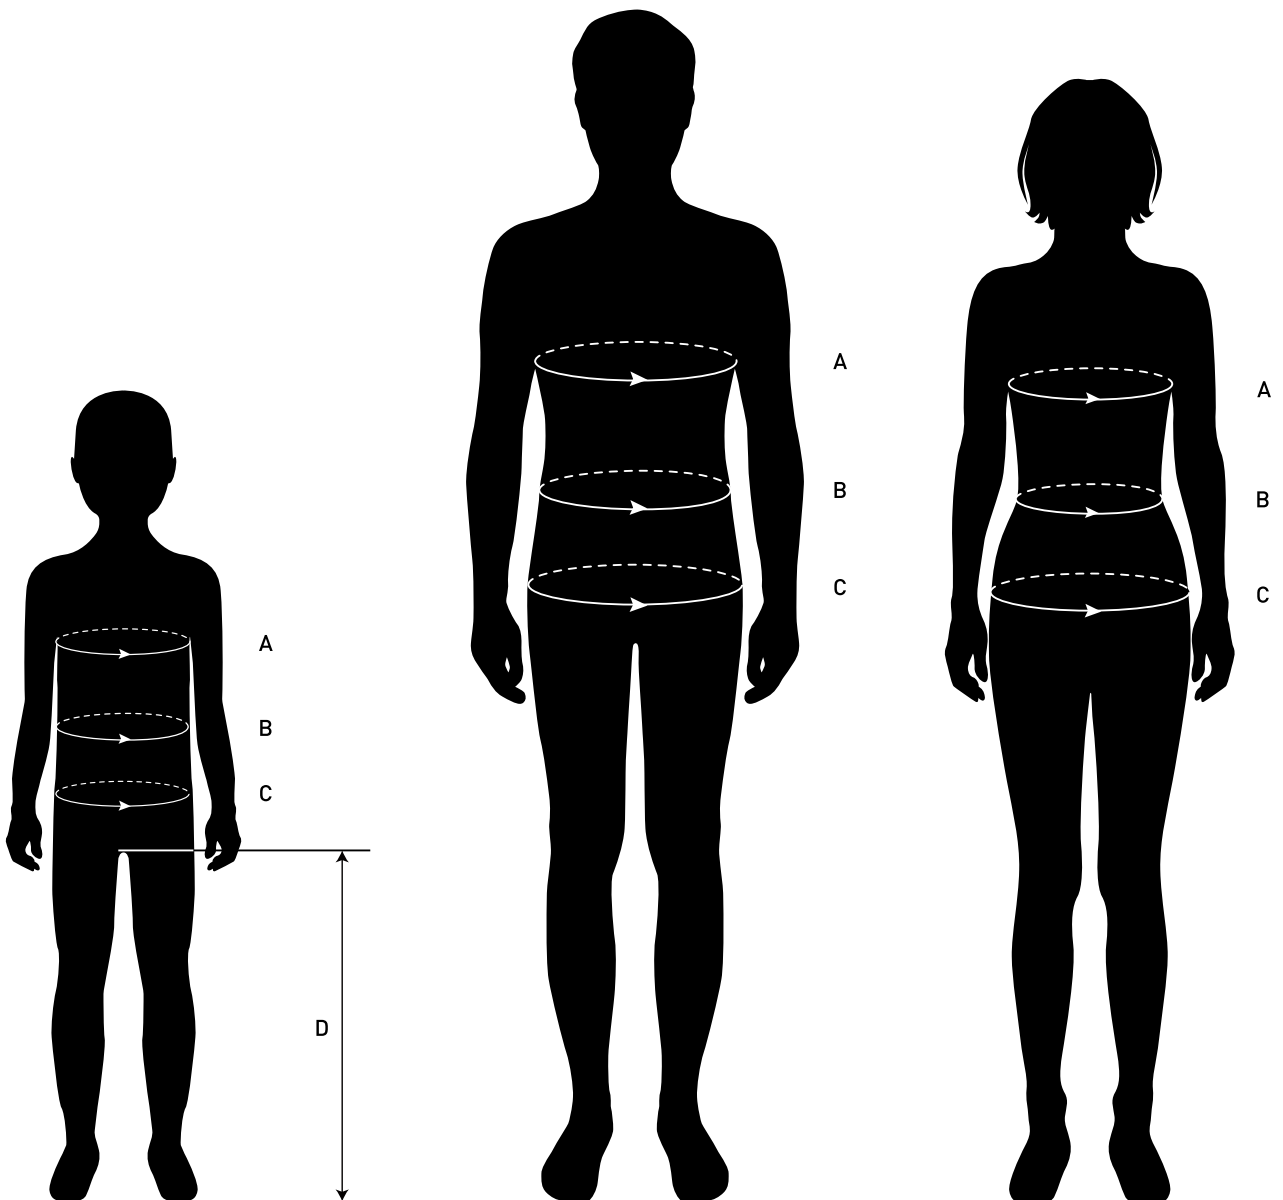

- (A) CHEST WIDTH / BRYST
- (B) WAIST / MIDJE
- (C) HIP / HOFTE
- (D) INSEAM / BENLENGDE
- (E) HAND GIRTH / HÅNDOMKRETS

### TOPS / MALE

#### OVERDEL/MENN

| SPORT SIZE       | MEN SIZE        | WAIST      | CHEST SIZE      |
|------------------|-----------------|------------|-----------------|
| SPORTS-STØRRELSE | HERRE-STØRRELSE | MIDJE      | BRYST-STØRRELSE |
| XS               | 42              | 73-75 cm   | 83-85 cm        |
| S                | 44              | 76-79 cm   | 86-89 cm        |
|                  | 46              | 80-83 cm   | 90-93 cm        |
| M                | 48              | 84-87 cm   | 94-97 cm        |
|                  | 50              | 88-91 cm   | 98-101 cm       |
| L                | 52              | 92-95 cm   | 102-105 cm      |
| XL               | 54              | 96-99 cm   | 106-109 cm      |
|                  | 56              | 100-103 cm | 110-113 cm      |
| 2XL              | 58              | 104-109 cm | 114-119 cm      |
|                  | 60              | 110-115 cm | 120-125 cm      |
| 3XL              | 62              | 116-121 cm | 126-131 cm      |

**GLOVES / FEMALE**  
**HANSKER/DAME**

| SIZE      | HAND GIRTH  |
|-----------|-------------|
| STØRRELSE | HÅNDOMKRETS |
| XXS       | 18,1 cm     |
| XS        | 18,4 cm     |
| S         | 18,7 cm     |
| M         | 19 cm       |
| L         | 19,3 cm     |
| XL        | 19,6 cm     |
| 2XL       | 20 cm       |
| 3XL       | 20,4 cm     |